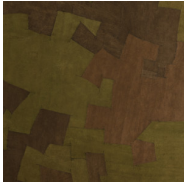

GREEN BROWN BARK / 3002

Colección Bark Cloth

Historia de la colección

A 100% pure natural product respecting the principles of fair trade.

Especificaciones técnicas

Referencia	<u>pan. 092</u>
Categoría de producto	Couture
Composición	Revestimiento mural natural sobre base no tejida
Descripción	Composición aleatoria de patchwork de tela de corteza natural cosido a mano sobre base no tejida (se vende en paneles)
Dimensiones	Paneles: ancho \pm 130 cm, alto \pm 310 cm
Case	Case recto 0 cm
Observación	Cada panel es una pieza única, elaborada a mano. El patchwork es totalmente aleatorio y varía de un panel a otro
Pegamento	Arte Clearpro o una cola de dispersión de buena calidad
Cómo encolar	Encolar la pared
Resistencia a la luz	Resistencia a la luz moderada
Cómo retirar	Arrancable en seco
Certificado ignífugo EU	B-s1, d0
Certificado ignífugo US	Class A
Mantenimiento	Durante la colocación se puede utilizar una esponja húmeda (retirar las manchas de cola fresca)

Colores (18)

pan. 086

pan. 087

pan. 090

pan. 091

pan. 092

pan. 093

pan. 094