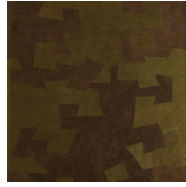

GREEN BROWN BARK / 3002

Colección Bark Cloth

Historia de la colección

A 100% pure natural product respecting the principles of fair trade.

Especificaciones técnicas

Referencia	<u>pan. 092</u>
Categoría de producto	Couture
Composición	Revestimiento mural natural sobre base no tejida
Descripción	Composición aleatoria de patchwork de tela de corteza natural cosido a mano sobre base no tejida (se vende en paneles)
Dimensiones	Paneles: ancho \pm 130 cm, alto \pm 310 cm
Case	Case recto 0 cm
Observación	Cada panel es una pieza única, elaborada a mano. El patchwork es totalmente aleatorio y varía de un panel a otro
Pegamento	Arte Clearpro o una cola de dispersión de buena calidad
Cómo encolar	Encolar la pared
Resistencia a la luz	Resistencia a la luz moderada
Cómo retirar	Arrancable en seco
Certificado ignífugo EU	B-s1, d0
Certificado ignífugo US	Class A
Mantenimiento	Durante la colocación se puede utilizar una esponja húmeda (retirar las manchas de cola fresca)

Colores (18)

pan. 086

pan. 087

pan. 090

pan. 091

pan. 092

pan. 093

pan. 094